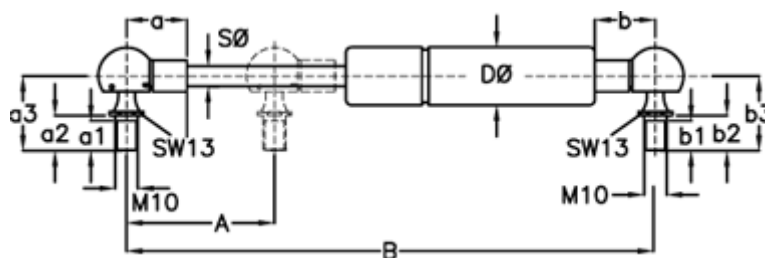

Varenummer: 04086142
Beskrivelse: Stabilus Lift-O-Mat Gasfjeder 086142 1500N
14 400 1500 Vinkel/Vinkel.

Mål

A = 1500	b2 = 20
a = 35	b3 = 36
a1 = 13	Befæstigelse = Vinkel/Vinkel
a2 = 20	D \varnothing = 28
a3 = 36	Materiale = Metal
b = 35	Note = -
B = 400 +/-2	Note = -
b1 = 13	S \varnothing = 14